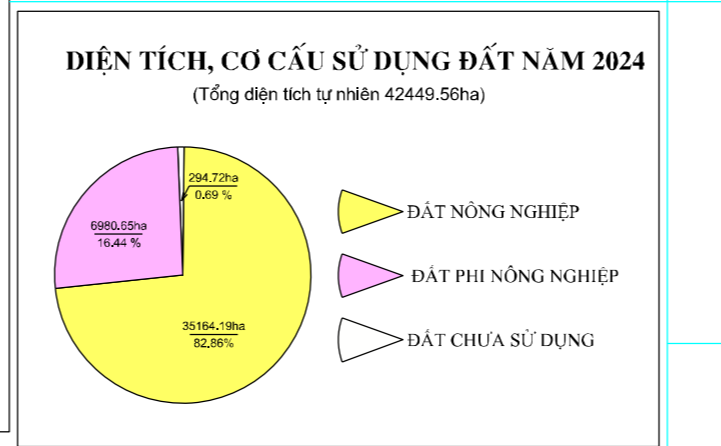

UBND TỈNH THANH HÓA	SỞ TÀI NGUYÊN VÀ MÔI TRƯỜNG TỈNH THANH HÓA	UBND HUYỆN CẨM THỦY	ĐƠN VỊ XÂY DỰNG
Ngày tháng năm 2024 CHIEU Ký, ghi rõ họ và tên, đóng dấu	Ngày tháng năm 2024 CHIAM ĐOC Ký, ghi rõ họ và tên, đóng dấu	Ngày tháng năm 2024 CHIEU Ký, ghi rõ họ và tên, đóng dấu	Ngày tháng năm 2024 GUAN ĐOC Ký, ghi rõ họ và tên, đóng dấu